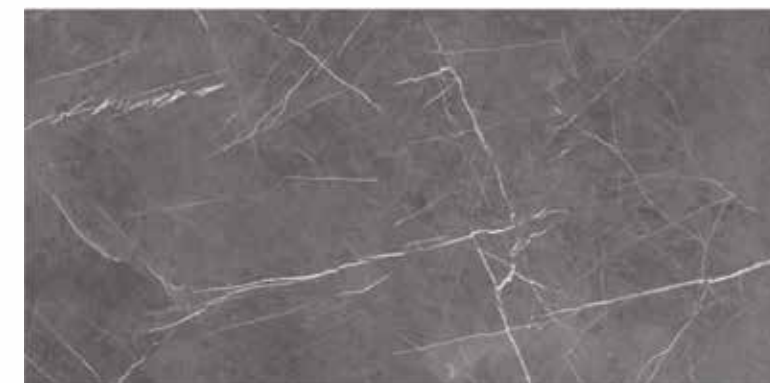

Hi-Glossy Finish

BRECCIA AZUL GRANDE

ELEGANT EMPERADOR DARK GRANDE

TORANADO NERO GRANDE

ELEGANT EMPERADOR GOLD GRANDE

ST LAURENT COFFEE GRANDE

ST LAURENT GREY GRANDE

**60x  
120cm**  
DIGITAL  
GLAZED  
VITRIFIED  
TILES